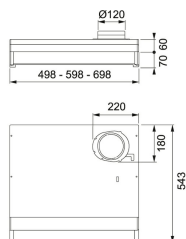

Vit | 300.0616.751

FAMILJ : **Fläktar** | INSTALLATIONSTYP : **Skåpmonterad** | VENTILATIONSTEKNIK : **Standard** | PRODUKTGRUPP : **Spisfläkt** |
FÄRG/MATERIAL : **Vit** | SERIE : **CLASSIC** | MODELL : **1201A-10 50cm**

FÖRESLAGNA PRODUKTER

300.0600.464

300.0600.462

300.0600.465

300.0600.368